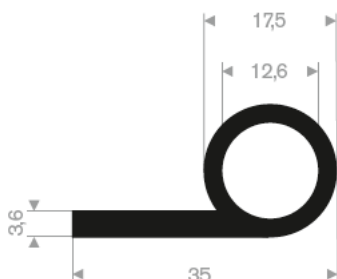

214.00.145
EPDM 70° Shore zwart
rollengte 50 meter

214.00.732
EPDM 70° Shore zwart
rollengte 100 meter

214.00.815
EPDM 70° Shore zwart
rollengte 50 meter

214.00.320
EPDM 70° Shore zwart
rollengte 50 meter

214.00.702
EPDM 70° Shore zwart
rollengte 50 meter

214.00.866
 EPDM 70° Shore zwart
 rollengte 20 meter

214.00.881
 EPDM 70° Shore zwart
 rollengte 15 meter

216.01.048
EPDM 70° Shore zwart
rollengte 50 meter

214.02.120
EPDM 70° Shore zwart
rollengte 50 meter

214.01.220
EPDM 70° Shore zwart
rollengte 50 meter