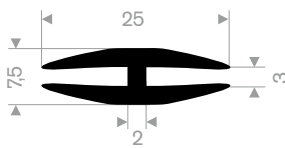

zwart 213.02.008
grljs 213.02.010
EPDM 70° Shore
rollengte 100 meter

213.00.812
EPDM 70° Shore zwart
rollengte 50 meter

213.00.816
EPDM 70° Shore zwart
rollengte 20 meter

213.00.860
EPDM 70° Shore zwart
rollengte 25 meter

213.00.866
EPDM 70° Shore zwart
rollengte 25 meter

212.00.024
EPDM 70° Shore zwart
rollengte 100 meter

212.01.011
EPDM 70° Shore zwart
rollengte 50 meter

212.02.150
EPDM 70° Shore zwart
rollengte 25 meter

212.02.200
EPDM 70° Shore zwart
rollengte 50 meter

212.00.022
EPDM 70° Shore zwart
rollengte 40 meter

212.00.048
EPDM 70° Shore zwart
rollengte 50 meter

212.02.300
EPDM 70° Shore zwart
rollengte 50 meter