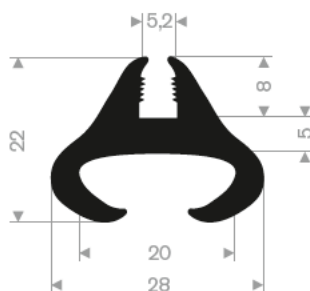

213.00.412
EPDM 70° Shore zwart
rollengte 30 meter

zwart 213.00.238
grijs 213.00.239
EPDM 70° Shore
rollengte 50 meter

213.00.466
EPDM 70° Shore zwart
rollengte 50 meter

213.00.464
EPDM 70° Shore zwart
rollengte 30 meter

213.00.211
EPDM 70° Shore zwart
rollengte 50 meter

213.00.382
EPDM 70° Shore zwart
rollengte 25 meter

zwart 213.00.336
grijs 213.00.337
EPDM 70° Shore
rollengte 50/25 meter

213.00.327
EPDM 70° Shore zwart
rollengte 50 meter

zwart 213.02.008
grljs 213.02.010
EPDM 70° Shore
rollengte 100 meter

213.00.812
EPDM 70° Shore zwart
rollengte 50 meter

213.00.816
EPDM 70° Shore zwart
rollengte 20 meter

213.00.860
EPDM 70° Shore zwart
rollengte 25 meter

213.00.866
EPDM 70° Shore zwart
rollengte 25 meter

212.00.024
EPDM 70° Shore zwart
rollengte 100 meter

212.01.011
EPDM 70° Shore zwart
rollengte 50 meter

212.02.150
EPDM 70° Shore zwart
rollengte 25 meter