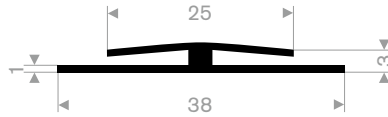

213.00.211
EPDM 70° Shore zwart
rollengte 50 meter

213.00.382
EPDM 70° Shore zwart
rollengte 25 meter

zwart 213.00.336
grijs 213.00.337
EPDM 70° Shore
rollengte 50/25 meter

213.00.327
EPDM 70° Shore zwart
rollengte 50 meter

zwart 213.02.008
grljs 213.02.010
EPDM 70° Shore
rollengte 100 meter

213.00.812
EPDM 70° Shore zwart
rollengte 50 meter

213.00.816
EPDM 70° Shore zwart
rollengte 20 meter

213.00.860
EPDM 70° Shore zwart
rollengte 25 meter

213.00.866
EPDM 70° Shore zwart
rollengte 25 meter

212.00.024
EPDM 70° Shore zwart
rollengte 100 meter

212.01.011
EPDM 70° Shore zwart
rollengte 50 meter

212.02.150
EPDM 70° Shore zwart
rollengte 25 meter