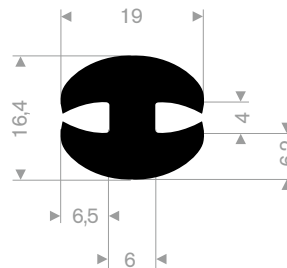

zwart 213.02.008
grljs 213.02.010
EPDM 70° Shore
rollengte 100 meter

213.00.812
EPDM 70° Shore zwart
rollengte 50 meter

213.00.816
EPDM 70° Shore zwart
rollengte 20 meter

213.00.860
EPDM 70° Shore zwart
rollengte 25 meter

213.00.866
EPDM 70° Shore zwart
rollengte 25 meter

212.00.024
EPDM 70° Shore zwart
rollengte 100 meter

212.01.011
EPDM 70° Shore zwart
rollengte 50 meter

212.02.150
EPDM 70° Shore zwart
rollengte 25 meter

212.02.200
EPDM 70° Shore zwart
rollengte 50 meter

212.00.022
EPDM 70° Shore zwart
rollengte 40 meter

212.00.048
EPDM 70° Shore zwart
rollengte 50 meter

212.02.300
EPDM 70° Shore zwart
rollengte 50 meter