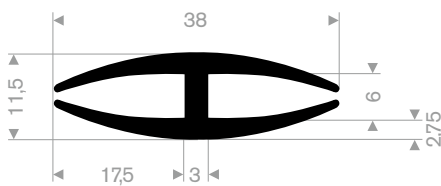

zwart 213.02.008
grljs 213.02.010
EPDM 70° Shore
rollengte 100 meter

213.00.812
EPDM 70° Shore zwart
rollengte 50 meter

213.00.816
EPDM 70° Shore zwart
rollengte 20 meter

213.00.860
EPDM 70° Shore zwart
rollengte 25 meter

213.00.866
EPDM 70° Shore zwart
rollengte 25 meter

212.00.024
EPDM 70° Shore zwart
rollengte 100 meter

212.01.011
EPDM 70° Shore zwart
rollengte 50 meter

212.02.150
EPDM 70° Shore zwart
rollengte 25 meter

212.02.200
EPDM 70° Shore zwart
rollengte 50 meter

212.00.022
EPDM 70° Shore zwart
rollengte 40 meter

212.00.048
EPDM 70° Shore zwart
rollengte 50 meter

212.02.300
EPDM 70° Shore zwart
rollengte 50 meter