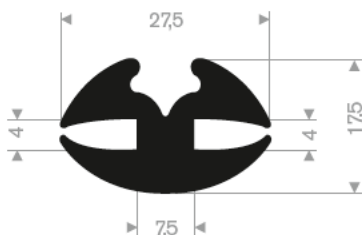

213.00.412
EPDM 70° Shore zwart
rollengte 30 meter

zwart 213.00.238
grijs 213.00.239
EPDM 70° Shore
rollengte 50 meter

213.00.466
EPDM 70° Shore zwart
rollengte 50 meter

213.00.464
EPDM 70° Shore zwart
rollengte 30 meter

213.00.211
EPDM 70° Shore zwart
rollengte 50 meter

213.00.382
EPDM 70° Shore zwart
rollengte 25 meter

zwart 213.00.336
grijs 213.00.337
EPDM 70° Shore
rollengte 50/25 meter

213.00.327
EPDM 70° Shore zwart
rollengte 50 meter