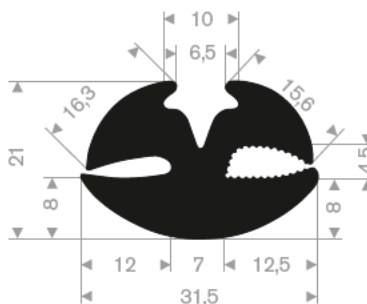

213.00.412
EPDM 70° Shore zwart
rollengte 30 meter

zwart 213.00.238
grijs 213.00.239
EPDM 70° Shore
rollengte 50 meter

213.00.466
EPDM 70° Shore zwart
rollengte 50 meter

213.00.464
EPDM 70° Shore zwart
rollengte 30 meter

213.00.211
EPDM 70° Shore zwart
rollengte 50 meter

213.00.382
EPDM 70° Shore zwart
rollengte 25 meter

zwart 213.00.336
grijs 213.00.337
EPDM 70° Shore
rollengte 50/25 meter

213.00.327
EPDM 70° Shore zwart
rollengte 50 meter

zwart 213.02.008
grljs 213.02.010
EPDM 70° Shore
rollengte 100 meter

213.00.812
EPDM 70° Shore zwart
rollengte 50 meter

213.00.816
EPDM 70° Shore zwart
rollengte 20 meter

213.00.860
EPDM 70° Shore zwart
rollengte 25 meter