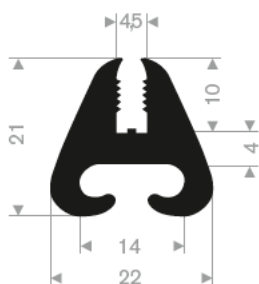

213.00.412
EPDM 70° Shore zwart
rollengte 30 meter

zwart 213.00.238
grijs 213.00.239
EPDM 70° Shore
rollengte 50 meter

213.00.466
EPDM 70° Shore zwart
rollengte 50 meter

213.00.464
EPDM 70° Shore zwart
rollengte 30 meter

213.00.211
EPDM 70° Shore zwart
rollengte 50 meter

213.00.382
EPDM 70° Shore zwart
rollengte 25 meter

zwart 213.00.336
grijs 213.00.337
EPDM 70° Shore
rollengte 50/25 meter

213.00.327
EPDM 70° Shore zwart
rollengte 50 meter

zwart 213.02.008
grljs 213.02.010
EPDM 70° Shore
rollengte 100 meter

213.00.812
EPDM 70° Shore zwart
rollengte 50 meter

213.00.816
EPDM 70° Shore zwart
rollengte 20 meter

213.00.860
EPDM 70° Shore zwart
rollengte 25 meter

213.00.866
EPDM 70° Shore zwart
rollengte 25 meter

212.00.024
EPDM 70° Shore zwart
rollengte 100 meter

212.01.011
EPDM 70° Shore zwart
rollengte 50 meter

212.02.150
EPDM 70° Shore zwart
rollengte 25 meter