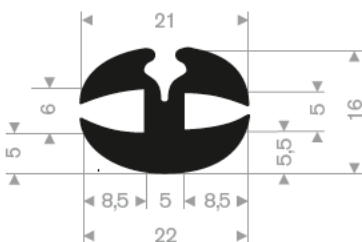

213.00.412
EPDM 70° Shore zwart
rollengte 30 meter

zwart 213.00.238
grijs 213.00.239
EPDM 70° Shore
rollengte 50 meter

213.00.466
EPDM 70° Shore zwart
rollengte 50 meter

213.00.464
EPDM 70° Shore zwart
rollengte 30 meter

213.00.211
EPDM 70° Shore zwart
rollengte 50 meter

213.00.382
EPDM 70° Shore zwart
rollengte 25 meter

zwart 213.00.336
grijs 213.00.337
EPDM 70° Shore
rollengte 50/25 meter

213.00.327
EPDM 70° Shore zwart
rollengte 50 meter

zwart 213.02.008
grljs 213.02.010
EPDM 70° Shore
rollengte 100 meter

213.00.812
EPDM 70° Shore zwart
rollengte 50 meter

213.00.816
EPDM 70° Shore zwart
rollengte 20 meter

213.00.860
EPDM 70° Shore zwart
rollengte 25 meter