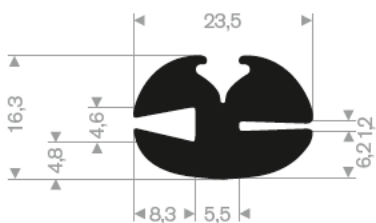

213.00.218
EPDM 70° Shore zwart
rollengte 50 meter