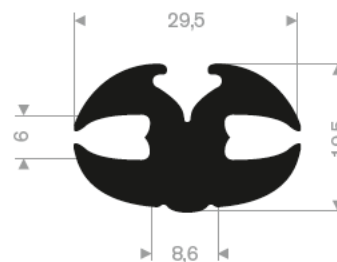

213.00.412
EPDM 70° Shore zwart
rollengte 30 meter

zwart 213.00.238
grijs 213.00.239
EPDM 70° Shore
rollengte 50 meter

213.00.466
EPDM 70° Shore zwart
rollengte 50 meter

213.00.464
EPDM 70° Shore zwart
rollengte 30 meter

213.00.211
EPDM 70° Shore zwart
rollengte 50 meter

213.00.382
EPDM 70° Shore zwart
rollengte 25 meter

zwart 213.00.336
grijs 213.00.337
EPDM 70° Shore
rollengte 50/25 meter

213.00.327
EPDM 70° Shore zwart
rollengte 50 meter

zwart 213.02.008
grljs 213.02.010
EPDM 70° Shore
rollengte 100 meter

213.00.812
EPDM 70° Shore zwart
rollengte 50 meter

213.00.816
EPDM 70° Shore zwart
rollengte 20 meter

213.00.860
EPDM 70° Shore zwart
rollengte 25 meter