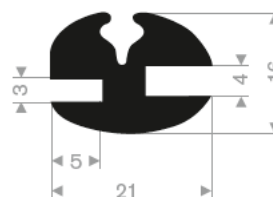

213.00.412
EPDM 70° Shore zwart
rollengte 30 meter

zwart 213.00.238
grijs 213.00.239
EPDM 70° Shore
rollengte 50 meter

213.00.466
EPDM 70° Shore zwart
rollengte 50 meter

213.00.464
EPDM 70° Shore zwart
rollengte 30 meter