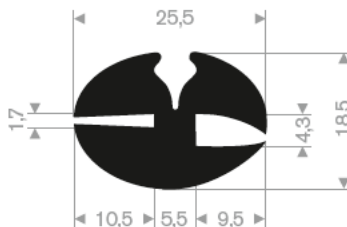

213.00.288
EPDM 70° Shore zwart
rollengte 50 meter