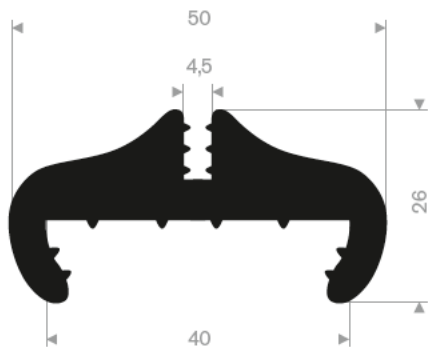

213.00.412
EPDM 70° Shore zwart
rollengte 30 meter

zwart 213.00.238
grijs 213.00.239
EPDM 70° Shore
rollengte 50 meter

213.00.466
EPDM 70° Shore zwart
rollengte 50 meter

213.00.464
EPDM 70° Shore zwart
rollengte 30 meter

213.00.211
EPDM 70° Shore zwart
rollengte 50 meter

213.00.382
EPDM 70° Shore zwart
rollengte 25 meter

zwart 213.00.336
grijs 213.00.337
EPDM 70° Shore
rollengte 50/25 meter

213.00.327
EPDM 70° Shore zwart
rollengte 50 meter

zwart 213.02.008
grljs 213.02.010
EPDM 70° Shore
rollengte 100 meter

213.00.812
EPDM 70° Shore zwart
rollengte 50 meter

213.00.816
EPDM 70° Shore zwart
rollengte 20 meter

213.00.860
EPDM 70° Shore zwart
rollengte 25 meter

213.00.866
EPDM 70° Shore zwart
rollengte 25 meter

212.00.024
EPDM 70° Shore zwart
rollengte 100 meter

212.01.011
EPDM 70° Shore zwart
rollengte 50 meter

212.02.150
EPDM 70° Shore zwart
rollengte 25 meter