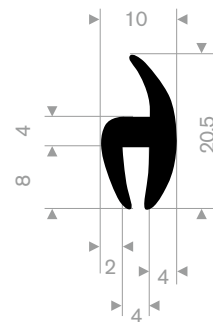

zwart 213.02.008
grljs 213.02.010
EPDM 70° Shore
rollengte 100 meter

213.00.812
EPDM 70° Shore zwart
rollengte 50 meter

213.00.816
EPDM 70° Shore zwart
rollengte 20 meter

213.00.860
EPDM 70° Shore zwart
rollengte 25 meter

213.00.866
EPDM 70° Shore zwart
rollengte 25 meter

212.00.024
EPDM 70° Shore zwart
rollengte 100 meter

212.01.011
EPDM 70° Shore zwart
rollengte 50 meter

212.02.150
EPDM 70° Shore zwart
rollengte 25 meter

212.02.200
EPDM 70° Shore zwart
rollengte 50 meter

212.00.022
EPDM 70° Shore zwart
rollengte 40 meter

212.00.048
EPDM 70° Shore zwart
rollengte 50 meter

212.02.300
EPDM 70° Shore zwart
rollengte 50 meter