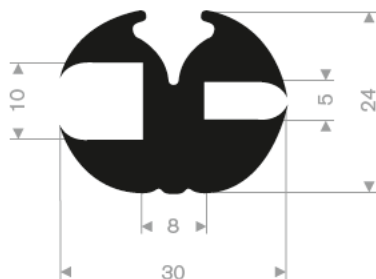

213.00.412
EPDM 70° Shore zwart
rollengte 30 meter

zwart 213.00.238
grijs 213.00.239
EPDM 70° Shore
rollengte 50 meter

213.00.466
EPDM 70° Shore zwart
rollengte 50 meter

213.00.464
EPDM 70° Shore zwart
rollengte 30 meter

213.00.211
EPDM 70° Shore zwart
rollengte 50 meter

213.00.382
EPDM 70° Shore zwart
rollengte 25 meter

zwart 213.00.336
grijs 213.00.337
EPDM 70° Shore
rollengte 50/25 meter

213.00.327
EPDM 70° Shore zwart
rollengte 50 meter

zwart 213.02.008
grljs 213.02.010
EPDM 70° Shore
rollengte 100 meter

213.00.812
EPDM 70° Shore zwart
rollengte 50 meter

213.00.816
EPDM 70° Shore zwart
rollengte 20 meter

213.00.860
EPDM 70° Shore zwart
rollengte 25 meter