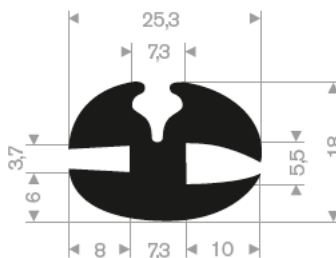

213.00.412
EPDM 70° Shore zwart
rollengte 30 meter

zwart 213.00.238
grijs 213.00.239
EPDM 70° Shore
rollengte 50 meter

213.00.466
EPDM 70° Shore zwart
rollengte 50 meter

213.00.464
EPDM 70° Shore zwart
rollengte 30 meter