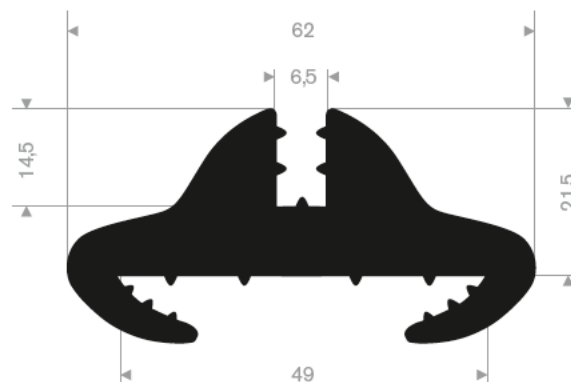

213.00.412
EPDM 70° Shore zwart
rollengte 30 meter

zwart 213.00.238
grijs 213.00.239
EPDM 70° Shore
rollengte 50 meter

213.00.466
EPDM 70° Shore zwart
rollengte 50 meter

213.00.464
EPDM 70° Shore zwart
rollengte 30 meter

213.00.211
EPDM 70° Shore zwart
rollengte 50 meter

213.00.382
EPDM 70° Shore zwart
rollengte 25 meter

zwart 213.00.336
grijs 213.00.337
EPDM 70° Shore
rollengte 50/25 meter

213.00.327
EPDM 70° Shore zwart
rollengte 50 meter

zwart 213.02.008
grljs 213.02.010
EPDM 70° Shore
rollengte 100 meter

213.00.812
EPDM 70° Shore zwart
rollengte 50 meter

213.00.816
EPDM 70° Shore zwart
rollengte 20 meter

213.00.860
EPDM 70° Shore zwart
rollengte 25 meter

213.00.866
EPDM 70° Shore zwart
rollengte 25 meter

212.00.024
EPDM 70° Shore zwart
rollengte 100 meter

212.01.011
EPDM 70° Shore zwart
rollengte 50 meter

212.02.150
EPDM 70° Shore zwart
rollengte 25 meter