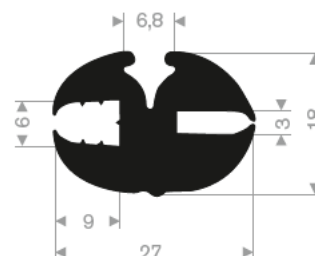

213.00.412
EPDM 70° Shore zwart
rollengte 30 meter

zwart 213.00.238
grijs 213.00.239
EPDM 70° Shore
rollengte 50 meter

213.00.466
EPDM 70° Shore zwart
rollengte 50 meter

213.00.464
EPDM 70° Shore zwart
rollengte 30 meter

213.00.211
EPDM 70° Shore zwart
rollengte 50 meter

213.00.382
EPDM 70° Shore zwart
rollengte 25 meter

zwart 213.00.336
grijs 213.00.337
EPDM 70° Shore
rollengte 50/25 meter

213.00.327
EPDM 70° Shore zwart
rollengte 50 meter