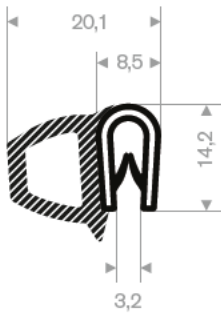

De Volger 25
1483 GA De Rijp

Tel: +31 (0) 299 674 267

Fax: +31 (0) 299 673 802

Mob: +31 (0) 622 529 022

Email: info@adfotec.nl

Internet www.adfotec.nl

klemprofielen met mosrubber

245.00.100
pvc + mosrubber
klembereik 1,5-3 mm
rollengte 50 meter

245.00.135
pvc + mosrubber
klembereik 1-2 mm
rollengte 50 meter

245.00.140
pvc + mosrubber
klembereik 1-3 mm
rollengte 50 meter

245.00.155
pvc + mosrubber
klembereik 1,5-3 mm
rollengte 25 meter

245.00.115
pvc + mosrubber
klembereik 1,5-3 mm
rollengte 25 meter