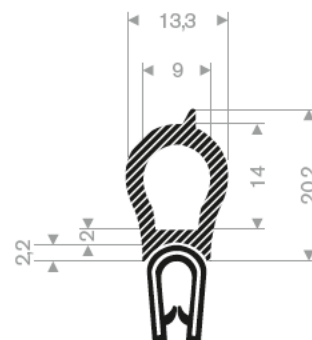

245.00.135
pvc + mosrubber
klembereik 1-2 mm
rollengte 50 meter

245.00.140
pvc + mosrubber
klembereik 1-3 mm
rollengte 50 meter

245.00.155
pvc + mosrubber
klembereik 1,5-3 mm
rollengte 25 meter

245.00.115
pvc + mosrubber
klembereik 1,5-3 mm
rollengte 25 meter

245.00.120
pvc + mosrubber
klembereik 1,5-4 mm
rollengte 25 meter

245.00.102
pvc + mosrubber
klembereik 1,5-4 mm
rollengte 50 meter

245.00.315
pvc + volrubber
klembereik 1,5-4 mm
rollengte 30 meter

245.00.119
PVC + mosrubber
klembereik 1-4mm
rollengte 50 meter

245.00.817
pvc + mosrubber
klembereik 1,5-3 mm
rollengte 50 meter

245.00.830
pvc + mosrubber
klembereik 1-2 mm
rollengte 50 meter

245.00.820
pvc + mosrubber
klembereik 1-3 mm
rollengte 25 meter

245.00.812
pvc + mosrubber
klembereik 9-10,5 mm
rollengte 50 meter

245.00.875
pvc + volrubber
klembereik 1,5-4 mm
rollengte 30 meter

245.00.920
pvc + mosrubber
klembereik 1,5-4 mm
rollengte 30 meter

245.00.910
pvc + mosrubber
klembereik 1,5-5 mm
rollengte 25 meter