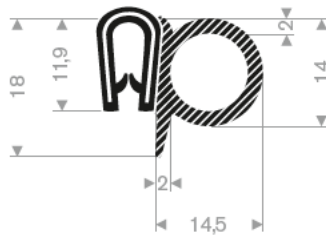

245.00.135
pvc + mosrubber
klembereik 1-2 mm
rollengte 50 meter

245.00.140
pvc + mosrubber
klembereik 1-3 mm
rollengte 50 meter

245.00.155
pvc + mosrubber
klembereik 1,5-3 mm
rollengte 25 meter

245.00.115
pvc + mosrubber
klembereik 1,5-3 mm
rollengte 25 meter